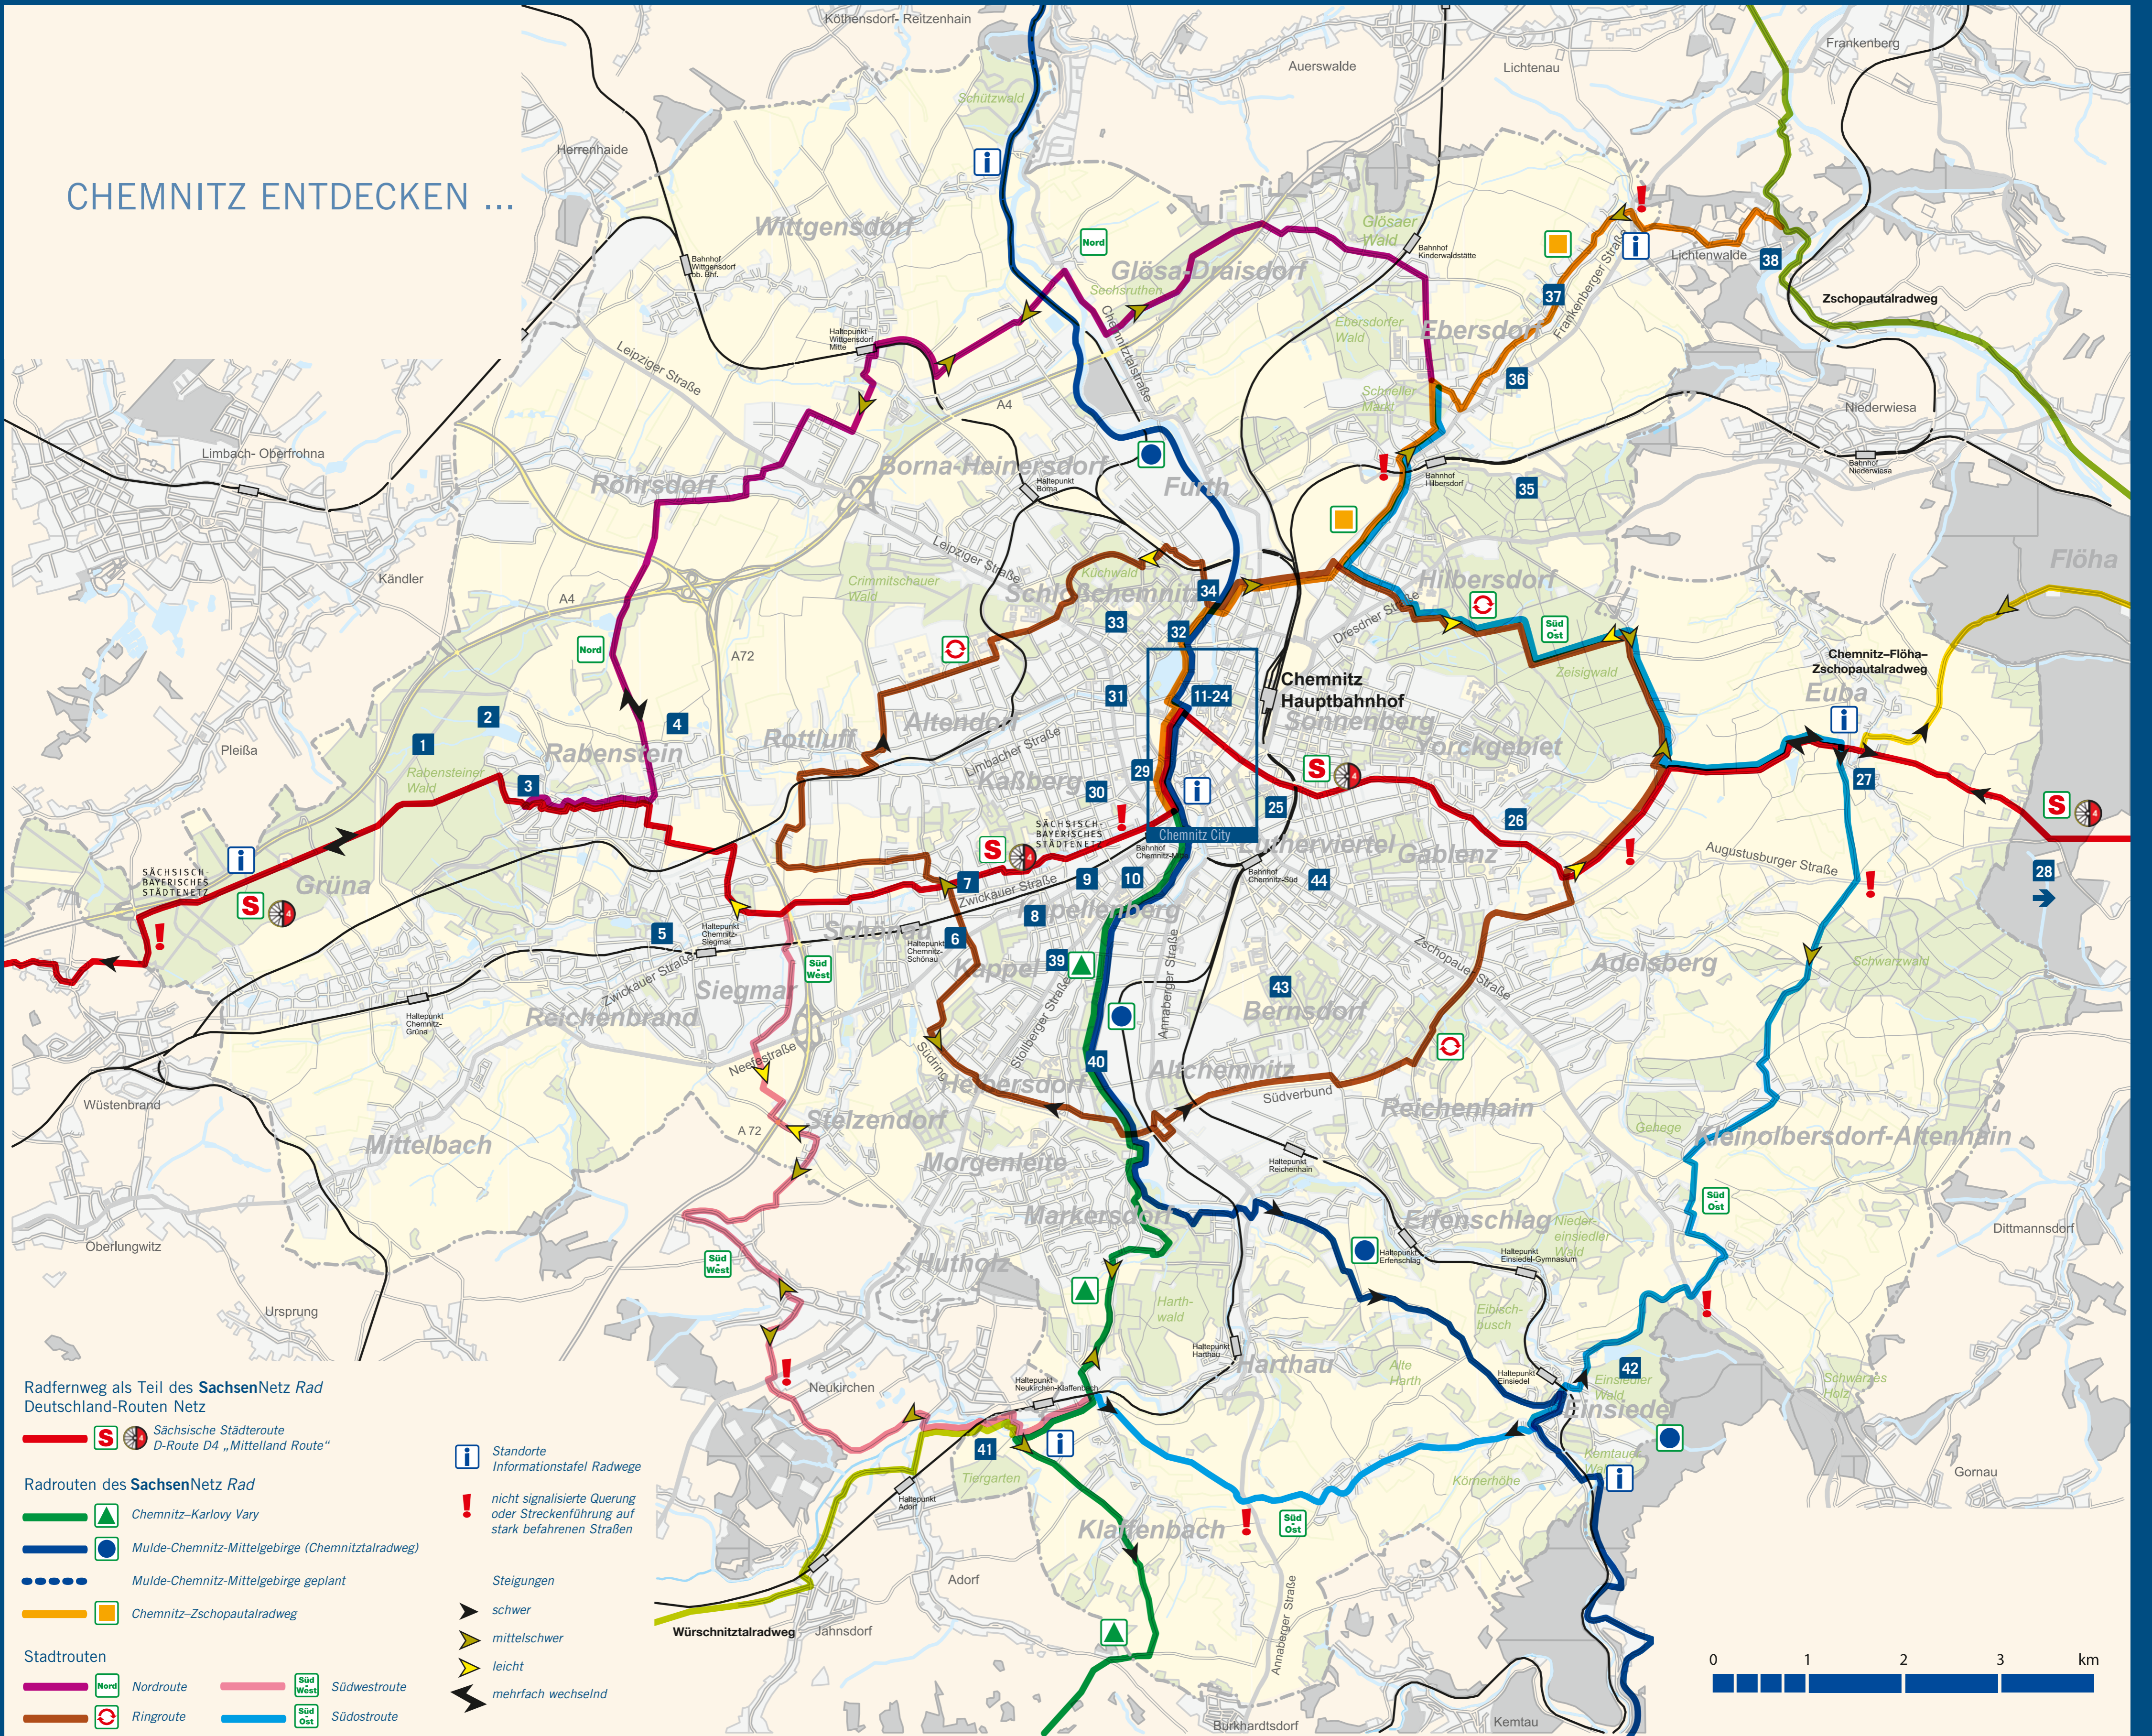

CHEMNITZ ENTDECKEN ...

Radfernweg als Teil des **SachsenNetz Rad**
Deutschland-Routen Netz

Sächsische Städteroute
D-Route D4 „Mittelland Route“

Radrouten des **SachsenNetz Rad**

- Chemnitz-Karlový Vary
- Mulde-Chemnitz-Mittelgebirge (Chemnitzradweg)
- Mulde-Chemnitz-Mittelgebirge geplant
- Chemnitz-Zschopautalradweg

Stadrouten

- Nordroute
- Südwestroute
- Ringroute
- Südostroute

Standorte
Informationstafel Radwege

nicht signalisierte Querung
oder Streckenführung auf
stark befahrenen Straßen

Steigungen

- schwer
- mittelschwer
- leicht
- mehrfach wechselnd